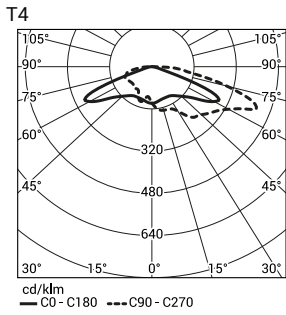

Светильник CUT LED в стандарте обладает следующими функциями интеллектуальной системы питания:

- Подключение к внешней системе управления через интерфейс ДАЛИ (опциональное обслуживание аналогового сигнала 1-10В),
- Возможность многоступенчатого программирования уменьшения светового потока светильника
- до 5-ти временных периодов в диапазоне от 10 до 100% номинальной мощности
- Защита модуля LED от перегрева при непреднамеренном включении светильника в течение дня
- Регулировка мощности / светового потока светильника – опция установки иных параметров, чем в каталоге, в диапазоне от 30 до 100% мощности или номинального светового потока.

Допустимое количество светильников CUT LED на одной цепи, обеспеченное:

Перегрузочными выключателями МСВ типа В или С

Комплект освещения	Тип	Ток (А)						
		2A	4A	6A	10A	16A	20A	25A
CUT LED 24, 36W	B	3	6	10	16	26	32	40
	C	3	10	16	27	44	54	67
CUT LED 48, 72W	B	1	2	4	6	11	13	17
	C	1	4	6	11	18	22	28

Плавкими предохранителями – тип gG и gL

Комплект освещения	Ток (А)						
	2A	4A	6A	10A	16A	20A	25A
CUT LED 24, 36W	1	10	19	25	50	68	97
CUT LED 48, 72W	0	4	8	11	21	29	42