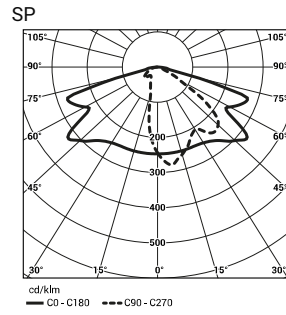

Светильник CUT LED в стандарте обладает следующими функциями интеллектуальной системы питания:

- Подключение к внешней системе управления через интерфейс ДАЛИ (опциональное обслуживание аналогового сигнала 1-10В),
- Возможность многоступенчатого программирования уменьшения светового потока светильника
- до 5-ти временных периодов в диапазоне от 10 до 100% номинальной мощности
- Защита модуля LED от перегрева при непреднамеренном включении светильника в течение дня
- Регулировка мощности / светового потока светильника – опция установки иных параметров, чем в каталоге, в диапазоне от 30 до 100% мощности или номинального светового потока.

Допустимое количество светильников CUT LED на одной цепи, обеспеченное:

Перегрузочными выключателями МСВ типа В или С

Комплект освещения	Тип	Ток (А)						
		2A	4A	6A	10A	16A	20A	25A
CUT LED 24, 36W	B	3	6	10	16	26	32	40
	C	3	10	16	27	44	54	67
CUT LED 48, 72W	B	1	2	4	6	11	13	17
	C	1	4	6	11	18	22	28

Плавкими предохранителями – тип gG и gL

Комплект освещения	Ток (А)						
	2A	4A	6A	10A	16A	20A	25A
CUT LED 24, 36W	1	10	19	25	50	68	97
CUT LED 48, 72W	0	4	8	11	21	29	42