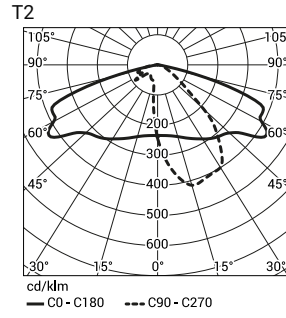

Светильник CUT LED в стандарте обладает следующими функциями интеллектуальной системы питания:

- Подключение к внешней системе управления через интерфейс ДАЛИ (опциональное обслуживание аналогового сигнала 1-10В),
- Возможность многоступенчатого программирования уменьшения светового потока светильника
- до 5-ти временных периодов в диапазоне от 10 до 100% номинальной мощности
- Защита модуля LED от перегрева при непреднамеренном включении светильника в течение дня
- Регулировка мощности / светового потока светильника – опция установки иных параметров, чем в каталоге, в диапазоне от 30 до 100% мощности или номинального светового потока.

Допустимое количество светильников CUT LED на одной цепи, обеспеченное:

Перегрузочными выключателями МСВ типа В или С

Комплект освещения	Тип	Ток (А)						
		2A	4A	6A	10A	16A	20A	25A
CUT LED 24, 36W	B	3	6	10	16	26	32	40
	C	3	10	16	27	44	54	67
CUT LED 48, 72W	B	1	2	4	6	11	13	17
	C	1	4	6	11	18	22	28

Плавкими предохранителями – тип gG и gL

Комплект освещения	Ток (А)						
	2A	4A	6A	10A	16A	20A	25A
CUT LED 24, 36W	1	10	19	25	50	68	97
CUT LED 48, 72W	0	4	8	11	21	29	42