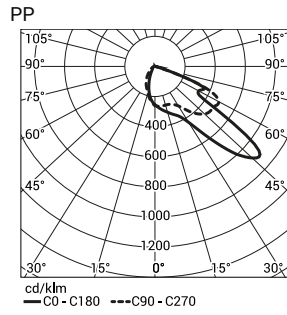

Светильник CUT LED в стандарте обладает следующими функциями интеллектуальной системы питания:

- Подключение к внешней системе управления через интерфейс ДАЛИ (опциональное обслуживание аналогового сигнала 1-10В),
- Возможность многоступенчатого программирования уменьшения светового потока светильника
- до 5-ти временных периодов в диапазоне от 10 до 100% номинальной мощности
- Защита модуля LED от перегрева при непреднамеренном включении светильника в течение дня
- Регулировка мощности / светового потока светильника – опция установки иных параметров, чем в каталоге, в диапазоне от 30 до 100% мощности или номинального светового потока.

Допустимое количество светильников CUT LED на одной цепи, обеспеченное:

Перегрузочными выключателями МСВ типа В или С

Комплект освещения	Тип	Ток (А)						
		2A	4A	6A	10A	16A	20A	25A
CUT LED 24, 36W	B	3	6	10	16	26	32	40
	C	3	10	16	27	44	54	67
CUT LED 48, 72W	B	1	2	4	6	11	13	17
	C	1	4	6	11	18	22	28

Плавкими предохранителями – тип gG и gL

Комплект освещения	Ток (А)						
	2A	4A	6A	10A	16A	20A	25A
CUT LED 24, 36W	1	10	19	25	50	68	97
CUT LED 48, 72W	0	4	8	11	21	29	42