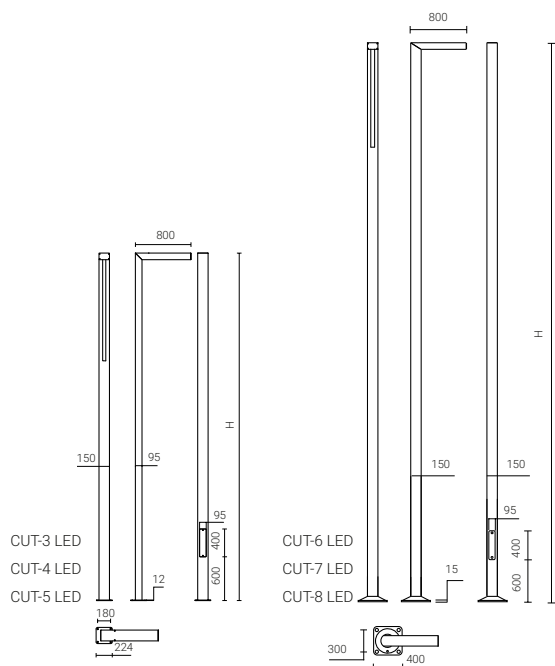

Нормы: PN-EN 60598-1: 2015, PN-EN 60529: 2003, PN-EN 62262: 2003, PN-EN 62471: 2010, PN-EN 55015: 2013, PN-EN 61547: 2009, PN-EN 61000-3-2: 2014, PN-EN 61000-3-3: 2013,

Светотехнические параметры установлены на основании лабораторных исследований, проведенных в соответствии с требованиями IESNA LM 79-08

Возможность анодирования в 10 цветах с опцией глянец

Отделка: опция защиты эластомером в цвет подходящий цвету анодирования осветительного состава до высоты 350 мм (стандартно для интерференционных цветов CI63, CI65, CI75, CI78)

CUT-3/4/5 LED Допустимая высота осветительного комплекта

категория территории	I зона Vref. = 22 m/s	I и III зона до 450м н. у. м Vref. = 24 m/s	II зона Vref. = 26 m/s	III зона до 755м н. у. м Vref. = 28 m/s
I	6	5,5	5	4,5
II	6	5,5	5,5	5
III	6	6	5,5	5,5
IV	6	6	6	6

CUT-6/7/8 LED Допустимая высота осветительного комплекта

категория территории	I зона Vref. = 22 m/s	I и III зона до 450м н. у. м Vref. = 24 m/s	II зона Vref. = 26 m/s	III зона до 755м н. у. м Vref. = 28 m/s
I	7,5	7	6,5	6
II	8	7,5	7	6,5
III	8	8	7,5	7
IV	8	8	8	7,5