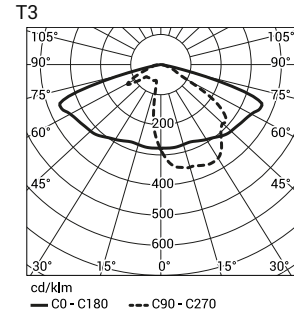

Светильник CUT LED в стандарте обладает следующими функциями интеллектуальной системы питания:

- Подключение к внешней системе управления через интерфейс ДАЛИ (опциональное обслуживание аналогового сигнала 1-10В),
- Возможность многоступенчатого программирования уменьшения светового потока светильника
- до 5-ти временных периодов в диапазоне от 10 до 100% номинальной мощности
- Защита модуля LED от перегрева при непреднамеренном включении светильника в течение дня
- Регулировка мощности / светового потока светильника – опция установки иных параметров, чем в каталоге, в диапазоне от 30 до 100% мощности или номинального светового потока.

Допустимое количество светильников CUT LED на одной цепи, обеспеченное:

Перегрузочными выключателями МСВ типа В или С

Комплект освещения	Тип	Ток (А)						
		2A	4A	6A	10A	16A	20A	25A
CUT LED 24, 36W	B	3	6	10	16	26	32	40
	C	3	10	16	27	44	54	67
CUT LED 48, 72W	B	1	2	4	6	11	13	17
	C	1	4	6	11	18	22	28

Плавкими предохранителями – тип gG и gL

Комплект освещения	Ток (А)						
	2A	4A	6A	10A	16A	20A	25A
CUT LED 24, 36W	1	10	19	25	50	68	97
CUT LED 48, 72W	0	4	8	11	21	29	42