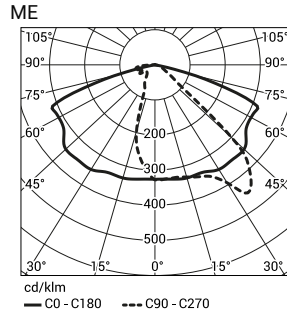

Светильник CUT LED в стандарте обладает следующими функциями интеллектуальной системы питания:

- Подключение к внешней системе управления через интерфейс ДАЛИ (опциональное обслуживание аналогового сигнала 1-10В),
- Возможность многоступенчатого программирования уменьшения светового потока светильника
- до 5-ти временных периодов в диапазоне от 10 до 100% номинальной мощности
- Защита модуля LED от перегрева при непреднамеренном включении светильника в течение дня
- Регулировка мощности / светового потока светильника – опция установки иных параметров, чем в каталоге, в диапазоне от 30 до 100% мощности или номинального светового потока.

Допустимое количество светильников CUT LED на одной цепи, обеспеченное:

Перегрузочными выключателями МСВ типа В или С

Комплект освещения	Тип	Ток (А)						
		2A	4A	6A	10A	16A	20A	25A
CUT LED 24, 36W	B	3	6	10	16	26	32	40
	C	3	10	16	27	44	54	67
CUT LED 48, 72W	B	1	2	4	6	11	13	17
	C	1	4	6	11	18	22	28

Плавкими предохранителями – тип gG и gL

Комплект освещения	Ток (А)						
	2A	4A	6A	10A	16A	20A	25A
CUT LED 24, 36W	1	10	19	25	50	68	97
CUT LED 48, 72W	0	4	8	11	21	29	42