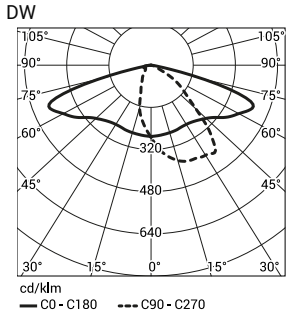

Светильник CUT LED в стандарте обладает следующими функциями интеллектуальной системы питания:

- Подключение к внешней системе управления через интерфейс ДАЛИ (опциональное обслуживание аналогового сигнала 1-10В),
- Возможность многоступенчатого программирования уменьшения светового потока светильника
- до 5-ти временных периодов в диапазоне от 10 до 100% номинальной мощности
- Защита модуля LED от перегрева при непреднамеренном включении светильника в течение дня
- Регулировка мощности / светового потока светильника – опция установки иных параметров, чем в каталоге, в диапазоне от 30 до 100% мощности или номинального светового потока.

Допустимое количество светильников CUT LED на одной цепи, обеспеченное:

Перегрузочными выключателями МСВ типа В или С

Комплект освещения	Тип	Ток (А)						
		2A	4A	6A	10A	16A	20A	25A
CUT LED 24, 36W	B	3	6	10	16	26	32	40
	C	3	10	16	27	44	54	67
CUT LED 48, 72W	B	1	2	4	6	11	13	17
	C	1	4	6	11	18	22	28

Плавкими предохранителями – тип gG и gL

Комплект освещения	Ток (А)						
	2A	4A	6A	10A	16A	20A	25A
CUT LED 24, 36W	1	10	19	25	50	68	97
CUT LED 48, 72W	0	4	8	11	21	29	42