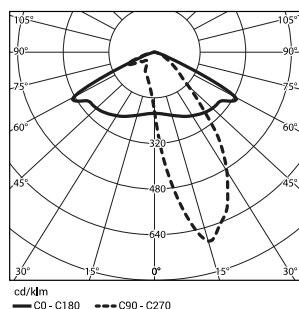

CORE LED Допустимая высота осветительного комплекта

категория территории	I зона Vref. = 22 m/s	I и III зона до 450м н. у. м Vref. = 24 m/s	II зона Vref. = 26 m/s	III зона до 755м н. у. м Vref. = 28 m/s
I	6	5,5	5	4,5
II	6	6	5,5	5
III	6	6	6	5,5
IV	6	6	6	6

T2

комплект освещения CORE LED в стандарте обладает следующими функциями интеллектуальной системы питания:

1. Подключение к внешней системе управления через интерфейс ДАЛИ (опциональное обслуживание аналогичного сигнала 1-10V),
   - Возможность многоступенчатого программирования уменьшения светового потока светильника
   - до 5-ти временных периодов в диапазоне от 10 до 100% номинальной мощности
   - Защита модуля LED от перегрева при непреднамеренном включении светильника в течение дня
2. Регулировка мощности / светового потока светильника – опция установки иных параметров, чем в каталоге, в диапазоне от 30 до 100% мощности или номинального светового потока.

Допустимое количество светильников CORE LED на одной цепи, обеспеченное:

Перегрузочными выключателями МСВ типа В или С

Комплект освещения	Тип	2A	4A	6A	10A	16A	20A	25A
CORE LED 24W	B	3	6	10	16	26	32	40
	C	3	10	16	27	44	54	67
CORE LED 48W	B	1	2	4	6	11	13	17
	C	1	4	6	11	18	22	28

Плавкими предохранителями – тип gG и gL

Комплект освещения	2A	4A	6A	10A	16A	20A	25A
CORE LED 24W	1	10	19	25	50	68	97
CORE LED 48W	0	4	8	11	21	29	42