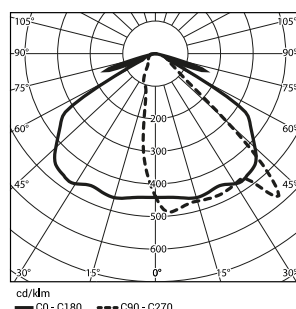

CORE LED Допустимая высота осветительного комплекта

категория территории	I зона Vref. = 22 m/s	I и III зона до 450м н. у. м Vref. = 24 m/s	II зона Vref. = 26 m/s	III зона до 755м н. у. м Vref. = 28 m/s
I	6	5,5	5	4,5
II	6	6	5,5	5
III	6	6	6	5,5
IV	6	6	6	6

ME

комплект освещения CORE LED в стандарте обладает следующими функциями интеллектуальной системы питания:

1. Подключение к внешней системе управления через интерфейс ДАЛИ (опциональное обслуживание аналогичного сигнала 1-10V),
   - Возможность многоступенчатого программирования уменьшения светового потока светильника
   - до 5-ти временных периодов в диапазоне от 10 до 100% номинальной мощности
   - Защита модуля LED от перегрева при непреднамеренном включении светильника в течение дня
2. Регулировка мощности / светового потока светильника – опция установки иных параметров, чем в каталоге, в диапазоне от 30 до 100% мощности или номинального светового потока.

Допустимое количество светильников CORE LED на одной цепи, обеспеченное:

Перегрузочными выключателями МСВ типа В или С

Комплект освещения	Тип	2A	4A	6A	10A	16A	20A	25A
CORE LED 24W	B	3	6	10	16	26	32	40
	C	3	10	16	27	44	54	67
CORE LED 48W	B	1	2	4	6	11	13	17
	C	1	4	6	11	18	22	28

Плавкими предохранителями – тип gG и gL

Комплект освещения	2A	4A	6A	10A	16A	20A	25A
CORE LED 24W	1	10	19	25	50	68	97
CORE LED 48W	0	4	8	11	21	29	42