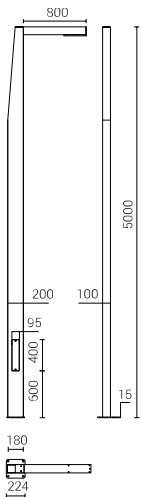

Комплект освещения CORE LED имеет возможность подключения к внешней системе управления через интерфейс DALI (опциональное обслуживание аналогового сигнала 1-10V).

Код	Название	Высота [H]	Мощность LED	Полная мощность светильника	Сила тока LED	Температура цвета	Световой поток диодов LED <sup>2)</sup>	Световой поток светильника <sup>2)</sup>	Световая производительность	Единичный объём	Вес нетто
216530/1/... <sup>1)</sup>	CORE LED 24	5m	24W	28W	700mA	2700K	3 600lm	2650lm	95lm/W	1,75m <sup>3</sup>	42kg
216530/3/... <sup>1)</sup>	CORE LED 24	5m	24W	28W	700mA	3500K	3 700lm	2700lm	96lm/W	1,75m <sup>3</sup>	42kg
216530/4/... <sup>1)</sup>	CORE LED 24	5m	24W	28W	700mA	4000K	4 350lm	3200lm	114lm/W	1,75m <sup>3</sup>	42kg
216530/6/... <sup>1)</sup>	CORE LED 24	5m	24W	28W	700mA	5000K	4 350lm	3200lm	114lm/W	1,75m <sup>3</sup>	42kg
216533/1/... <sup>1)</sup>	CORE LED 48	5m	48W	55W	700mA	2700K	7 050lm	5150lm	94lm/W	1,75m <sup>3</sup>	42kg
216533/3/... <sup>1)</sup>	CORE LED 48	5m	48W	55W	700mA	3500K	7 350lm	5350lm	97lm/W	1,75m <sup>3</sup>	42kg
216533/4/... <sup>1)</sup>	CORE LED 48	5m	48W	55W	700mA	4000K	8 650lm	6300lm	115lm/W	1,75m <sup>3</sup>	42kg
216533/6/... <sup>1)</sup>	CORE LED 48	5m	48W	55W	700mA	5000K	8 650lm	6300lm	115lm/W	1,75m <sup>3</sup>	42kg