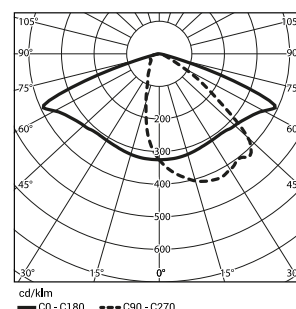

DW

комплект освещения CORE LED в стандарте обладает следующими функциями интеллектуальной системы питания:

1. Подключение к внешней системе управления через интерфейс ДАЛИ (опциональное обслуживание аналогичного сигнала 1-10V),
   - Возможность многоступенчатого программирования уменьшения светового потока светильника
   - до 5-ти временных периодов в диапазоне от 10 до 100% номинальной мощности
   - Защита модуля LED от перегрева при непреднамеренном включении светильника в течение дня
2. Регулировка мощности / светового потока светильника – опция установки иных параметров, чем в каталоге, в диапазоне от 30 до 100% мощности или номинального светового потока.

Допустимое количество светильников CORE LED на одной цепи, обеспеченное:

Перегрузочными выключателями МСВ типа В или С

Комплект освещения	Тип	2A	4A	6A	10A	16A	20A	25A
CORE LED 24W	B	3	6	10	16	26	32	40
	C	3	10	16	27	44	54	67
CORE LED 48W	B	1	2	4	6	11	13	17
	C	1	4	6	11	18	22	28

Плавкими предохранителями – тип gG и gL

Комплект освещения	2A	4A	6A	10A	16A	20A	25A
CORE LED 24W	1	10	19	25	50	68	97
CORE LED 48W	0	4	8	11	21	29	42