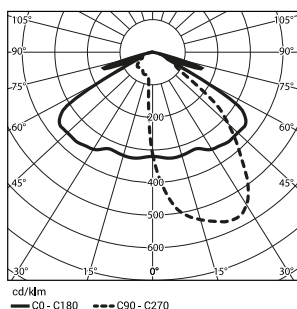

CORE LED Допустимая высота осветительного комплекта

категория территории	I зона Vref. = 22 m/s	I и III зона до 450м н. у. м Vref. = 24 m/s	II зона Vref. = 26 m/s	III зона до 755м н. у. м Vref. = 28 m/s
I	6	5,5	5	4,5
II	6	6	5,5	5
III	6	6	6	5,5
IV	6	6	6	6

T3