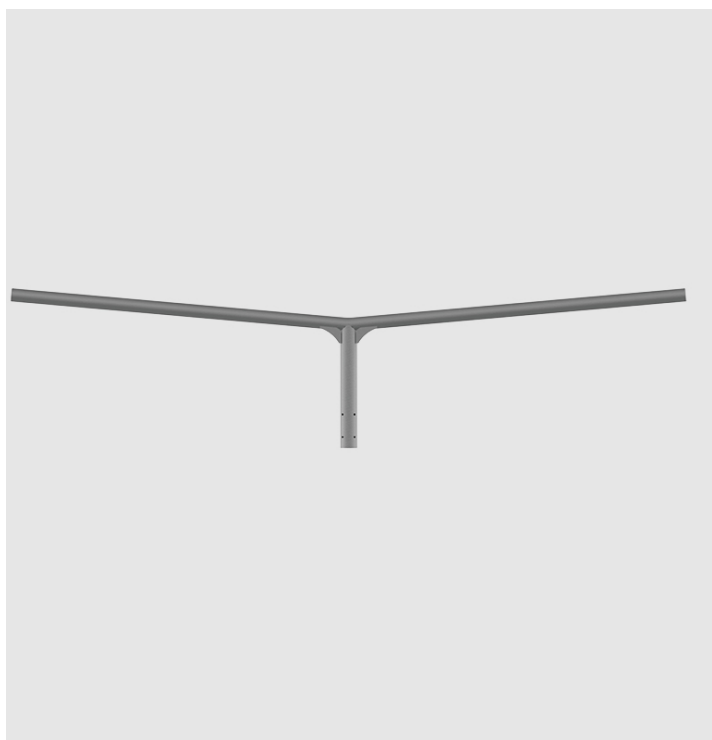

# Wysięgnik aluminiowy WRP 2

Анодирование: 10 цветов, каждый с возможностью глянца

Материал: шлифованный, анодированный алюминий

Упаковка: wполипропиленовый материал

Сертификат CE: действителен в случае использования на опорах продукции компании ROSA

Код	Название	Предназначение	количество консолей	длина оголовника L	высота оголовника Z	Боковая поверхность оголовника	Ориентировочный объем	Монтажный диаметр светильника	Вес
47219211	WRP 2/1,0/0,7/5	—	2	1m	0,68m	0,163m <sup>2</sup>	0,09m <sup>3</sup>	ø60mm	5,4kg
47219212	WRP 2/1,0/1,2/5	—	2	1m	1,18m	0,196m <sup>2</sup>	0,11m <sup>3</sup>	ø60mm	7kg
47219221	WRP 2/1,5/0,7/5	—	2	1,5m	0,68m	0,221m <sup>2</sup>	0,11m <sup>3</sup>	ø60mm	6,9kg
47219222	WRP 2/1,5/1,2/5	—	2	1,5m	1,18m	0,259m <sup>2</sup>	0,17m <sup>3</sup>	ø60mm	8,5kg