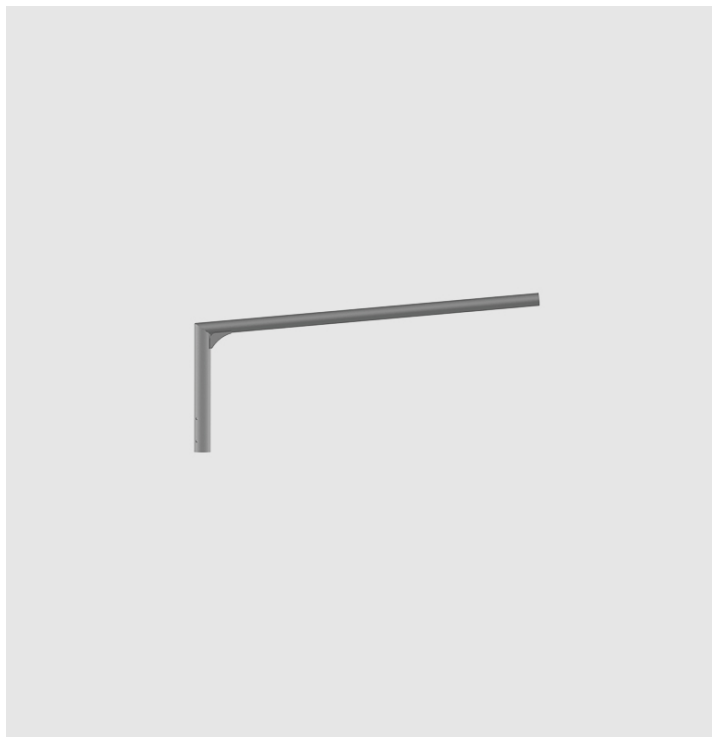

# Wysięgnik aluminiowy WRP 1

Анодирование: 10 цветов, каждый с возможностью глянца

Материал: шлифованный, анодированный алюминий

Упаковка: wполипропиленовый материал

Сертификат CE: действителен в случае использования на опорах продукции компании ROSA

Код	Название	Предназначение	количество консолей	длина оголовника L	высота оголовника Z	Боковая поверхность оголовника	Ориентировочный объем	Монтажный диаметр светильника	Вес
47219111	WRP 1/1,0/0,7/5	—	1	1m	0,68m	0,106m <sup>2</sup>	0,05m <sup>3</sup>	ø60mm	3,7kg
47219112	WRP 1/1,0/1,2/5	—	1	1m	1,18m	0,144m <sup>2</sup>	0,09m <sup>3</sup>	ø60mm	5,3kg
47219121	WRP 1/1,5/0,7/5	—	1	1,5m	0,68m	0,133m <sup>2</sup>	0,07m <sup>3</sup>	ø60mm	4,4kg
47219122	WRP 1/1,5/1,2/5	—	1	1,5m	1,18m	0,17m <sup>2</sup>	0,12m <sup>3</sup>	ø60mm	6kg