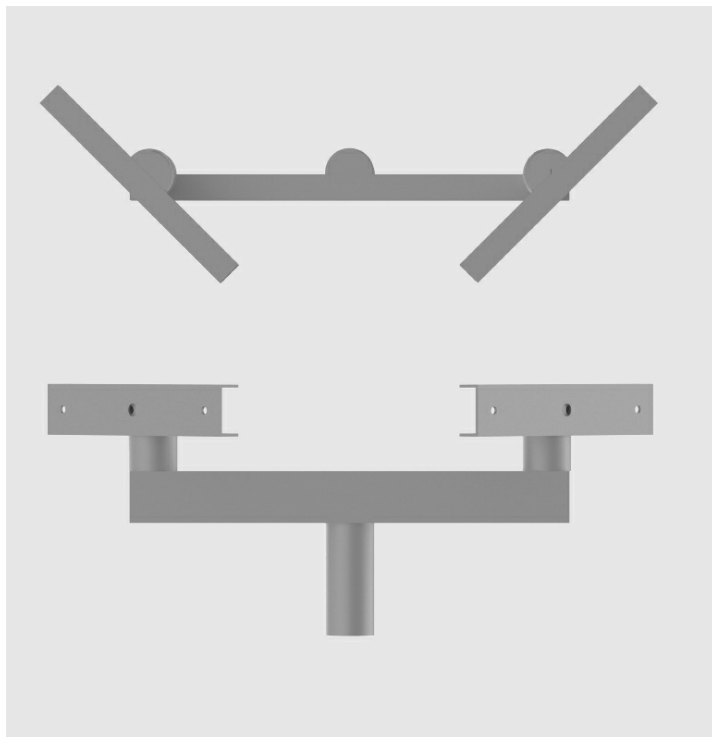

# Алюминиевый оголовник WN-21 REG

Анодирование: 10 цветов, каждый с возможностью глянца

Материал: шлифованный, анодированный алюминий,

Упаковка: полипропиленовый материал

Сертификат CE: действителен в случае использования на опорах продукции компании ROSA

Код	Название	Предназначение	Боковая количество поверхность консолей оголовника	Ориентировочный единичный объем	Монтажный диаметр светильника	Вес
473211	WN-21 REG	—	2	0,14m <sup>2</sup>	—	5,5kg